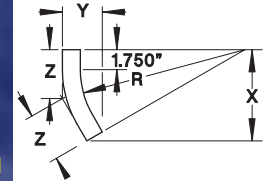

Aluminum Cable Tray

U-Style Fittings Vertical Bends

30°

Part Numbering System

AUF-6-12-L-VO30-24

Fitting Material and Siderail | Width | Fitting Type | Nominal Radius
Siderail Depth | Bottom Style | Degree

Selection Guide

Inside Tray Widths:
6, 9, 12, 18, 24, 30, 36
Angle: **30°**
Nominal Radius: **12, 24, 36, 48**
Bottom Styles: **L-** Ladder, **V-** Ventilated, **S-** Solid
Side Rail Depth: **4"- 7"**

Technical Specifications

30° Vertical BEND — U-Style

Nominal Radius	R	Width	Catalogue Number	(+) VO Siderail			(+) VI Siderail Height											
				Height 4" - 7"			4"			5"			6"			7"		
				X	Y	Z	X	Y	Z	X	Y	Z	X	Y	Z	X	Y	Z
12	6		AUF(+)-06-(*)-(+)30-12															
	9		AUF(+)-09-(*)-(+)30-12															
	12		AUF(+)-12-(*)-(+)30-12															
	18		AUF(+)-18-(*)-(+)30-12	9-1/4	2-1/2	4-15/16	11-3/8	6-11/16	6-1/16	11-13/16	7-9/16	6-5/16	12-3/8	8-11/16	6-5/8	12-7/8	9-3/4	6-7/8
	24		AUF(+)-24-(*)-(+)30-12															
	30		AUF(+)-30-(*)-(+)30-12															
36		AUF(+)-36-(*)-(+)30-12																
24	6		AUF(+)-06-(*)-(+)30-24															
	9		AUF(+)-09-(*)-(+)30-24															
	12		AUF(+)-12-(*)-(+)30-24															
	18		AUF(+)-18-(*)-(+)30-24	15-1/4	4-1/16	8-3/16	17-3/8	8-1/4	9-5/16	17-13/16	9-3/16	9-9/16	18-3/8	10-1/4	9-13/16	18-7/8	11-5/16	10-1/8
	24		AUF(+)-24-(*)-(+)30-24															
	30		AUF(+)-30-(*)-(+)30-24															
36		AUF(+)-36-(*)-(+)30-24																
36	6		AUF(+)-06-(*)-(+)30-36															
	9		AUF(+)-09-(*)-(+)30-36															
	12		AUF(+)-12-(*)-(+)30-36															
	18		AUF(+)-18-(*)-(+)30-36	21-1/4	5-11/16	11-3/8	23-3/8	9-7/8	12-1/2	23-13/16	10-3/4	12-3/4	24-3/8	11-7/8	13-1/16	24-7/8	12-15/16	13-5/16
	24		AUF(+)-24-(*)-(+)30-36															
	30		AUF(+)-30-(*)-(+)30-36															
36		AUF(+)-36-(*)-(+)30-36																
48	6		AUF(+)-06-(*)-(+)30-48															
	9		AUF(+)-09-(*)-(+)30-48															
	12		AUF(+)-12-(*)-(+)30-48															
	18		AUF(+)-18-(*)-(+)30-48	21-1/4	7-5/16	14-5/8	29-3/8	11-1/2	15-3/4	29-13/16	16-12-3/8	16	30-3/8	13-1/2	16-1/4	30-7/8	14-9/16	16-9/16
	24		AUF(+)-24-(*)-(+)30-48															
	30		AUF(+)-30-(*)-(+)30-48															
36		AUF(+)-36-(*)-(+)30-48																

(†) Insert side rail depth. (*) Insert bottom style to complete Catalogue Number. (+) Insert "VO" for vertical outside or "VI" for vertical inside. Includes 1 pair of splice plates with hardware.

T&B aluminum cable tray is composed of two distinct systems H-Style and U-Style. These systems are interchangeable.