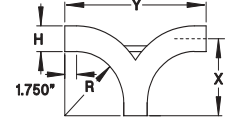

Aluminum Cable Tray

U-Style Fittings Vertical Tee Up / Down