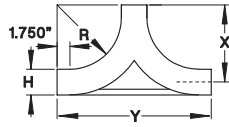

Aluminum Cable Tray

U-Style Fittings Vertical Tee Up / Down